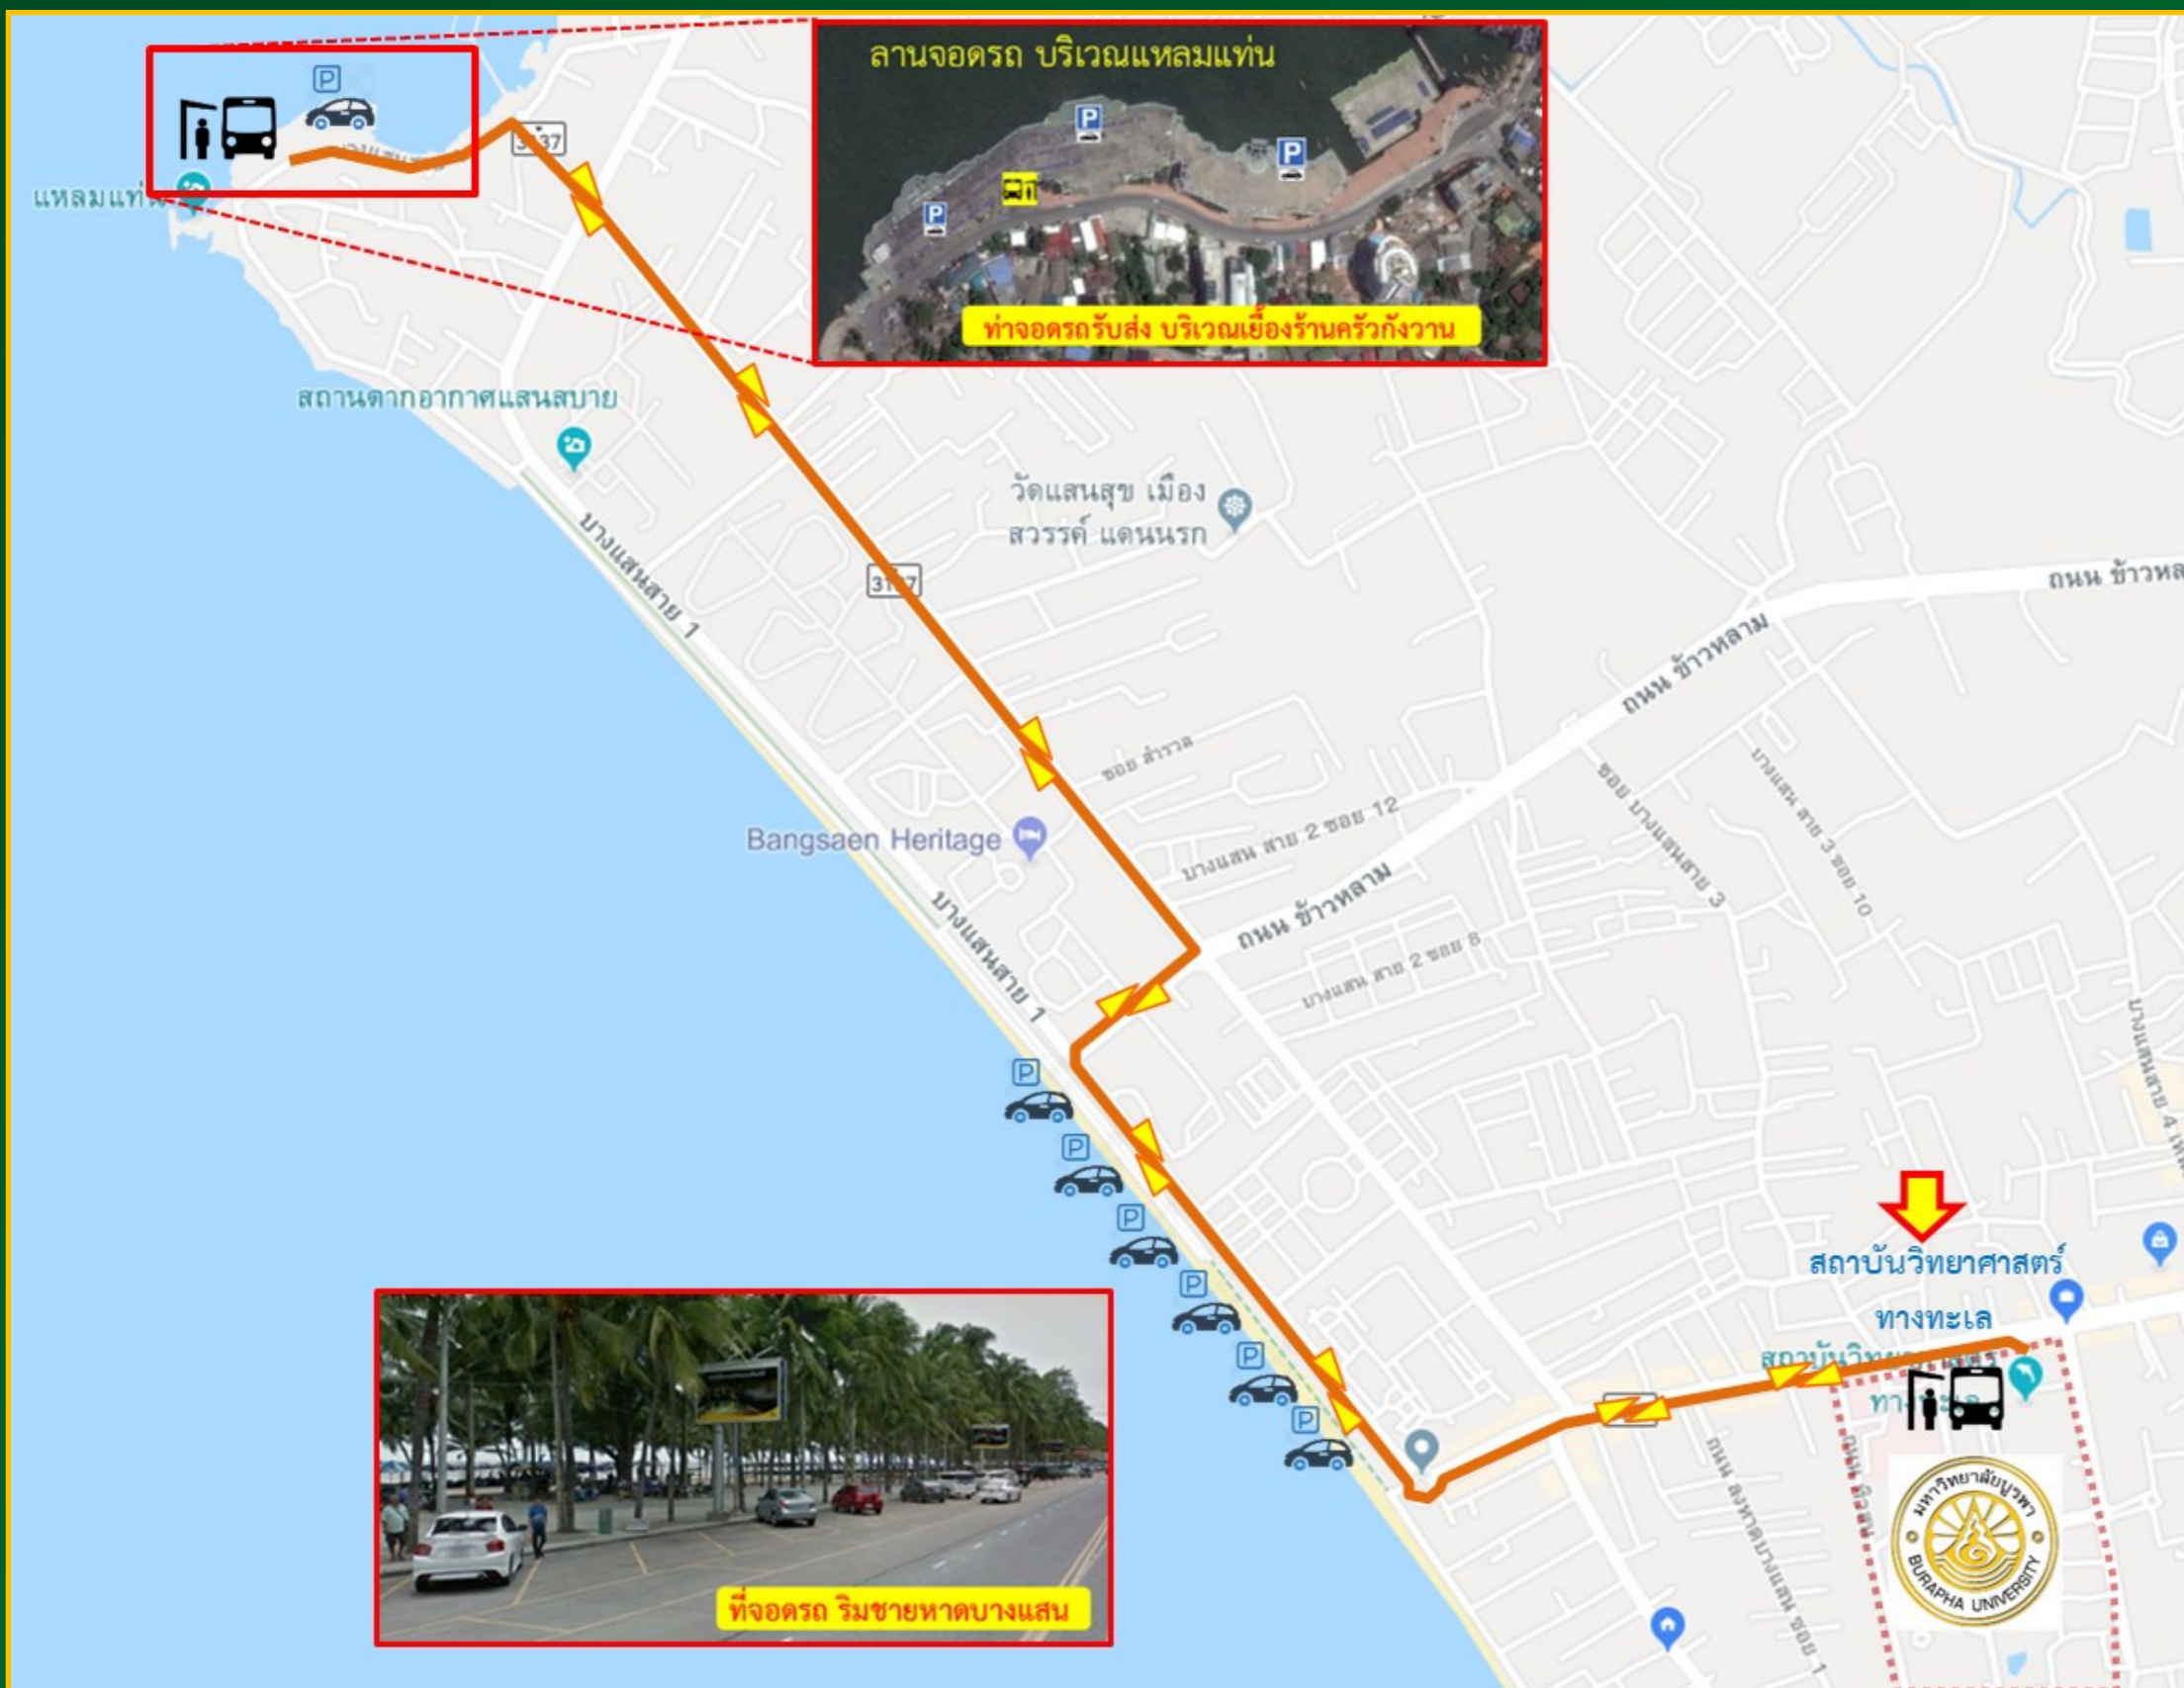

พิธีพระราชทานปริญญาบัตร มหาวิทยาลัยบูรพา ประจำปีการศึกษา ๒๕๕๙

เส้นทางเดินรถบริการ รับ-ส่ง ฟรี เส้นทางระหว่าง มหาวิทยาลัยบูรพา - ริมหาดบางแสน - ลานจอดรถแหลมแท่น

มหาวิทยาลัย จัดรถบริการ รับ-ส่ง เพื่ออำนวยความสะดวกแก่บัณฑิตและญาติบัณฑิต ให้บริการ ทุก ๆ ๕ นาที **ฟรี**

รถบริการ รับ-ส่ง เริ่มให้บริการ

- ๓ พ.ค. ๒๕๖๑ เวลา ๐๔:๓๐ - ๑๘:๐๐ น.
- ๘ พ.ค. ๒๕๖๑ เวลา ๐๔:๓๐ - ๑๖:๐๐ น.

ทำจุดรถ รับ-ส่ง

- ลานจอดรถสถาบันวิทยาศาสตร์ทางทะเล ม.บูรพา (ต้นทาง)
- ลานจอดรถแหลมแท่น (ปลายทาง) (เยื้องร้านอาหาร ครัวกังวาน)

— เส้นทางเดินรถ

- ม.บูรพา
- ⇕
- ริมชายหาดบางแสน
- ⇕
- ลานจอดรถแหลมแท่น

๕ นาที ๕ นาที

***** วิ่งให้บริการ ทุก ๆ ๕ นาที *****